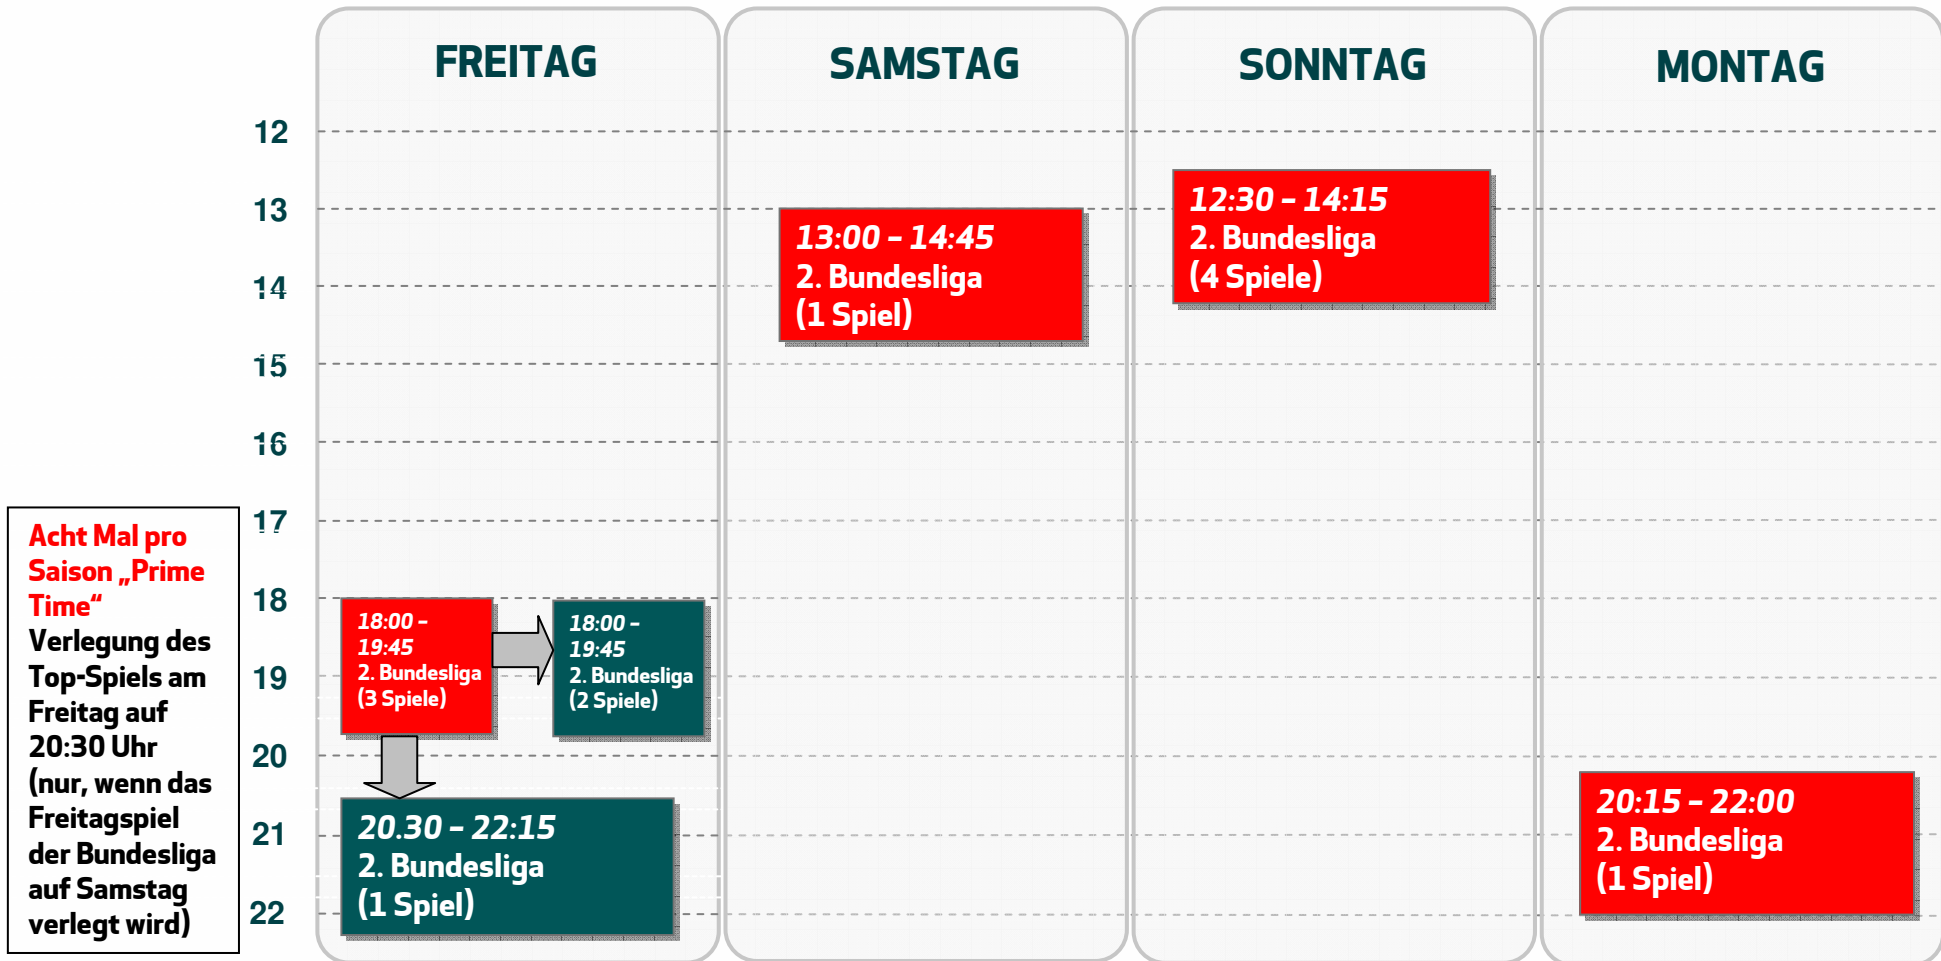

# Spielplan 2009/10 bis 2011/12 – BUNDESLIGA

**Acht Mal pro Saison „Spiel des Monats“**  
 Nach Abstellungsperioden der Nationalmannschaften  
 Verlegung des Freitagsspiels auf Samstag

■ Regelspieltag  
 ■ Sonderregelungen

**OPTIONAL :**  
 Acht Mal pro Saison  
 „Prime Time“  
 Verlegung des Top-Spiels am Sonntag auf 20:30 Uhr

# Spielplan 2009/10 bis 2011/12 – 2. BUNDESLIGA

■ Regelspieltag    ■ Sonderregelungen