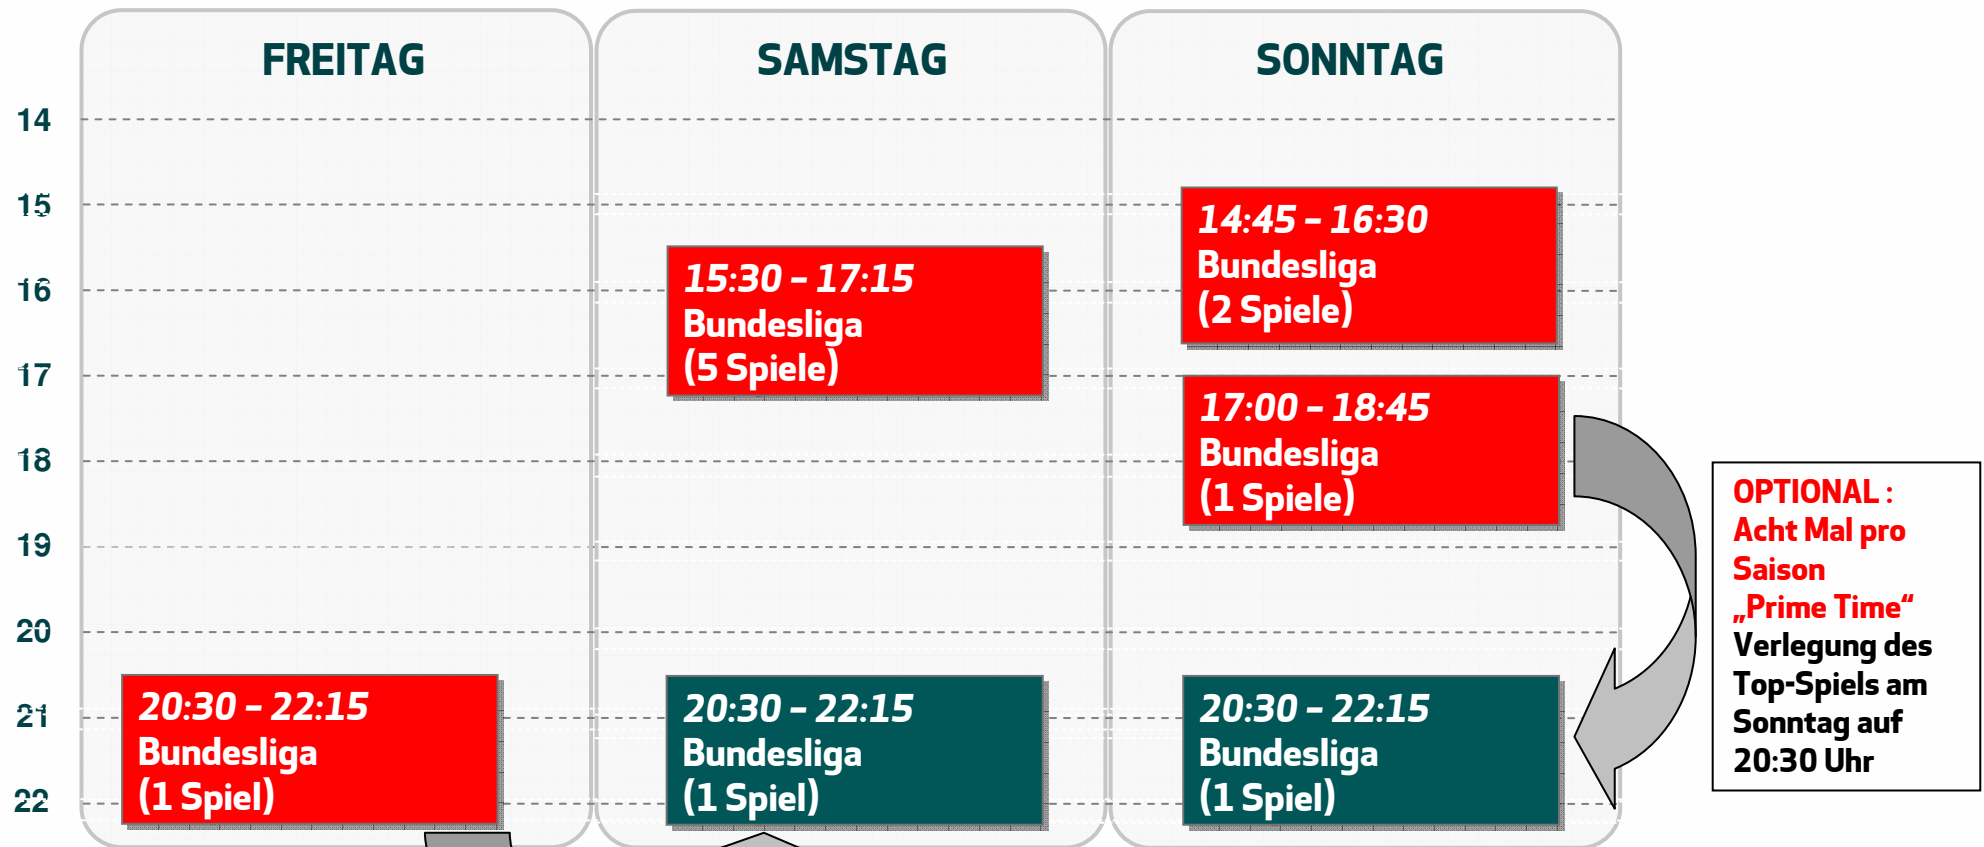

# Spielplan 2009/10 bis 2011/12 – BUNDESLIGA

**Acht Mal pro Saison „Spiel des Monats“**  
 Nach Abstellungsperioden der Nationalmannschaften  
 Verlegung des Freitagsspiels auf Samstag

■ Regelspieltag  
 ■ Sonderregelungen

**OPTIONAL :**  
 Acht Mal pro Saison  
 „Prime Time“  
 Verlegung des Top-Spiels am Sonntag auf 20:30 Uhr

# Spielplan 2009/10 bis 2011/12 – 2. BUNDESLIGA

■ Regelspieltag    ■ Sonderregelungen